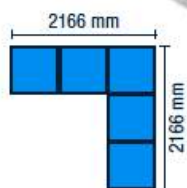

• COD. ART.	VERSIONE
F AG 2034 02 04	A
F AG 2034 52 04	B
Armadio con 7 cassetti	
Dimensioni mm 717x726x850 h	
Serratura centrale	

• COD. ART.	VERSIONE
F AG 2034 03 04	A
F AG 2034 53 04	B
Armadio con 8 cassetti	
Dimensioni mm 717x726x850 h	
Serratura centrale	

RAL 7035 + RAL 7000

Altezza 1030/2000 mm

RAL 7000 F...01 RAL 6011 F...02 RAL 5012 F...04 RAL 7035 F...08

LEGENDA

- Gli armadi devono essere fissati a pavimento o a parete.
- TT = estrazione totale telescopica (100%)
- S = estrazione semplice (87%)

LUNGHEZZA = 717 mm PROFONDITÀ = 726 mm (36x36 Eh)

ARMADI SERIE STANDARD G

COD. ART.

F AG 2040 25 04

Armadio con 2 piani regolabili in altezza

Dimensioni mm 717x726x1000 h

Serratura centrale

COD. ART.