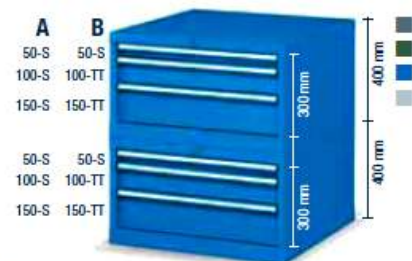

COD. ART.	VERSIONE
F AG 2016 03 04	A
F AG 2016 53 04	B
Armadi con 3+3 cassetti	
Dim. mm 717x726x800 h Serratura centrale