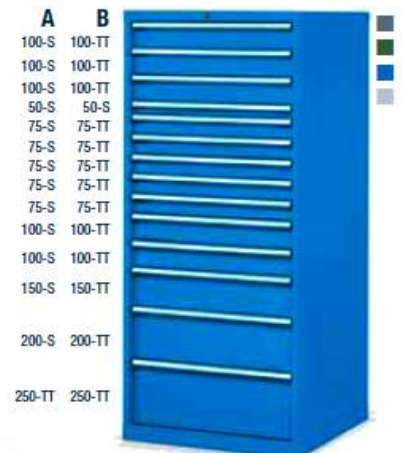

COD. ART.	VERSIONE
F AG 2065 09 04	A
F AG 2065 59 04	B
Armadio con 14 cassetti	
Dim. mm 717x726x1625 h Serratura centrale