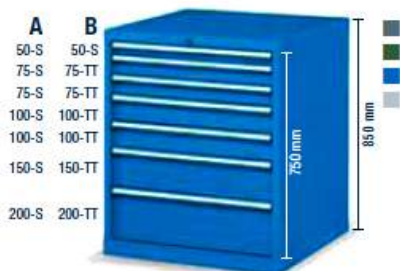

ARMADI SERIE STANDARD G

LUNGHEZZA = 717 mm PROFONDITÀ = 726 mm (36x36 Eh)

• COD. ART.	VERSIONE
F AG 2034 01 04	A
F AG 2034 51 04	B
Armadio con 7 cassetti	
Dimensioni mm 717x726x850 h	
Serratura centrale