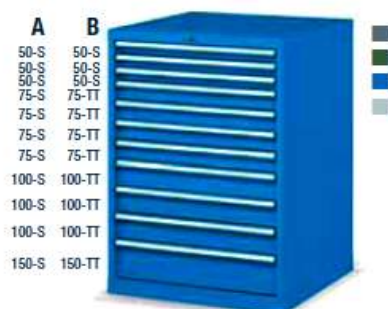

COD. ART.	VERSIONE
F AG 2040 08 04	A
F AG 2040 58 04	B
Armadio con 11 cassetti	
Dim. mm 717x726x1000 h Serratura centrale