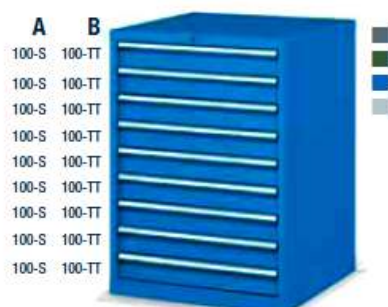

COD. ART.	VERSIONE
F AG 2040 10 04	A
F AG 2040 60 04	B
Armadio con 9 cassetti	
Dim. mm 717x726x1000 h Serratura centrale