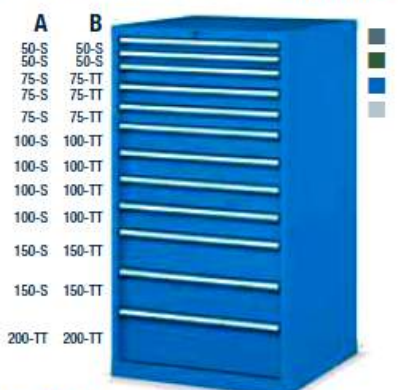

COD. ART.	VERSIONE
F AG 2053 05 04	A
F AG 2053 55 04	B
Armadio con 12 cassetti	
Dim. mm 717x726x1325 h Serratura centrale