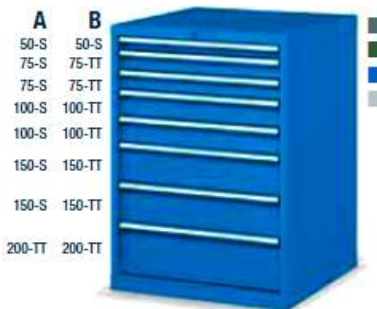

•COD. ART.

VERSIONE

F AG 2040 04 04 A

F AG 2040 54 04 B

Armadio con 8 cassetti

Dim. mm 717x726x1000 h

Serratura centrale