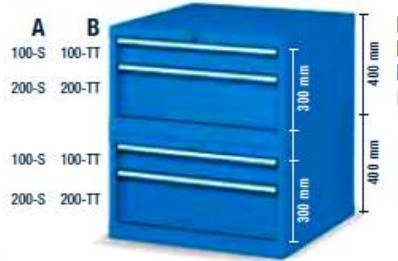

ARMADI A CASSETTI SERIE F AG 20 (G)

A83

LUNGHEZZA = 717 mm PROFONDITÀ = 726 mm (36x36 Eh)

COD. ART.	VERSIONE
F AG 2016 01 04	A
F AG 2016 51 04	B
Armadio con 3 cassetti	
Dim. mm 717x726x400 h Serratura centrale	