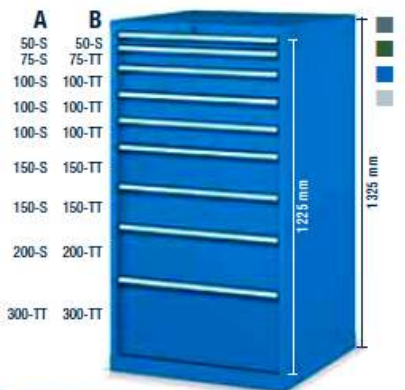

COD. ART.	VERSIONE
F AG 2053 07 04	A
F AG 2053 57 04	B
Armadio con 9 cassetti	
Dim. mm 717x726x1325 h Serratura centrale