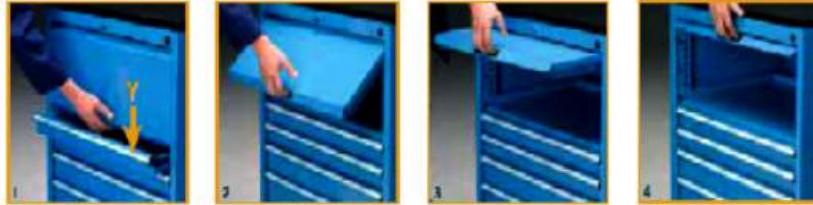

ARMADI A CASSETTI SERIE F AG 20 (G)

A83

LUNGHEZZA = 717 mm PROFONDITÀ = 726 mm (36x36 Eh)

COD. ART.	VERSIONE
F AG 2016 01 04	A
F AG 2016 51 04	B
Armadio con 3 cassetti	
Dim. mm 717x726x400 h Serratura centrale	