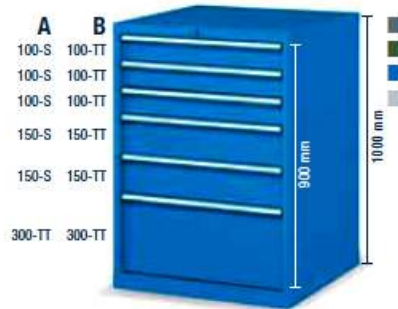

LUNGHEZZA = 717 mm PROFONDITÀ = 726 mm (36x36 Eh)

ARMADI SERIE STANDARD G

COD. ART.

F AG 2040 25 04

Armadio con 2 piani regolabili in altezza

Dimensioni mm 717x726x1000 h

Serratura centrale

COD. ART.