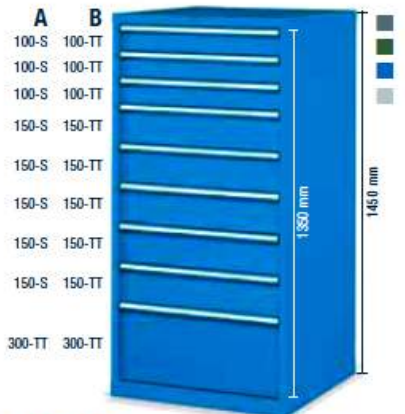

ARMADI SERIE STANDARD G

LUNGHEZZA = 717 mm PROFONDITÀ = 726 mm (36x36 Eh)

COD. ART.	VERSIONE
F AG 2058 07 04	A
F AG 2058 57 04	B
Armadio con 9 cassetti	
Dim. mm 717x726x1450 h Serratura centrale