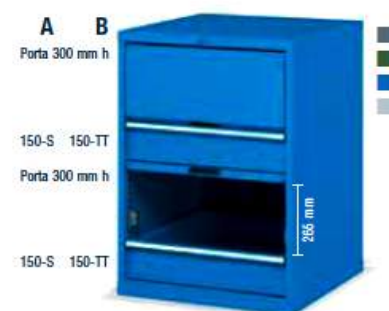

COD. ART.	VERSIONE
F AG 2040 08 04	A
F AG 2040 58 04	B
Armadio con 11 cassetti	
Dim. mm 717x726x1000 h Serratura centrale	

COD. ART.	VERSIONE
F AG 2040 21 04	A
F AG 2040 71 04	B
Armadio con 12 cassetti	
Dim. mm 717x726x1000 h Serratura centrale	

COD. ART.	VERSIONE
F AG 2040 22 04	A
F AG 2040 72 04	B
Armadio con 1 cassetto, 1 piano estraibile, 1 piano regolabile	
Dimensioni mm 717x726x1000 h	
Senza serratura, con asta antiribaltamento	

COD. ART.	VERSIONE
F AG 2040 26 04	A
F AG 2040 76 04	B
Armadio con 5 cassetti, 1 piano regolabile	
Dimensioni mm 717x726x1000 h	
Serratura centrale	