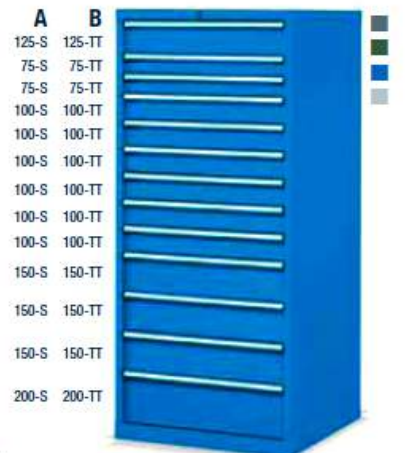

COD. ART.	VERSIONE
F AG 2065 07 04	A
F AG 2065 57 04	B
Armadio con 13 cassetti	
Dim. mm 717x726x1625 h Serratura centrale