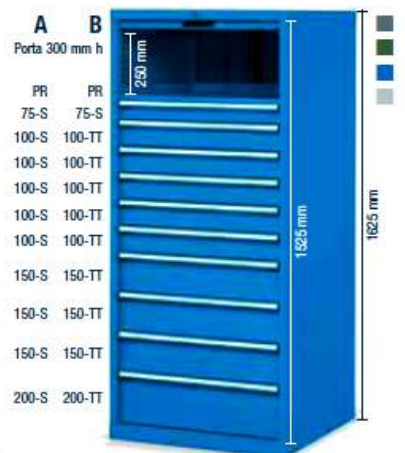

COD. ART.	VERSIONE
F AG 2058 02 04	A
F AG 2058 52 04	B
Armadio con 10 cassetti	
Dim. mm 717x726x1450 h Serratura centrale	

COD. ART.	VERSIONE
F AG 2058 09 04	A
F AG 2058 59 04	B
Armadio con 13 cassetti	
Dim. mm 717x726x1450 h Serratura centrale	

COD. ART.	VERSIONE
F AG 2058 10 04	A
F AG 2058 60 04	B
Armadio con 2 piani estraibili, 1 piano regolabile	
Dimensioni mm 717x726x1450 h Senza serratura, con asta antiribaltamento	

COD. ART.	VERSIONE
F AG 2058 11 04	A
F AG 2058 61 04	B
Armadio con 3 cassetti	
Dimensioni mm 717x726x1450 h Serratura centrale	