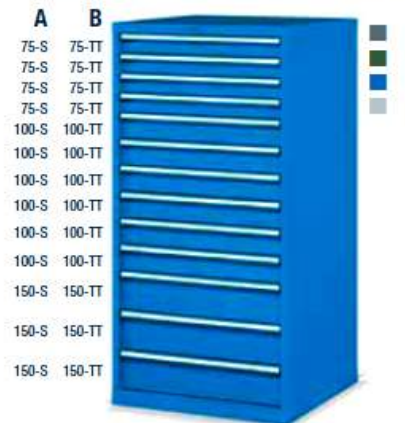

COD. ART.	VERSIONE
F AG 2058 09 04	A
F AG 2058 59 04	B
Armadio con 13 cassetti	
Dim. mm 717x726x1450 h Serratura centrale