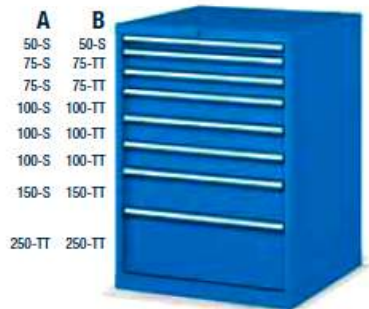

•COD. ART.

VERSIONE

F AG 2040 17 04 A

F AG 2040 67 04 B

Armadio con 8 cassetti

Dim. mm 717x726x1000 h

Serratura centrale