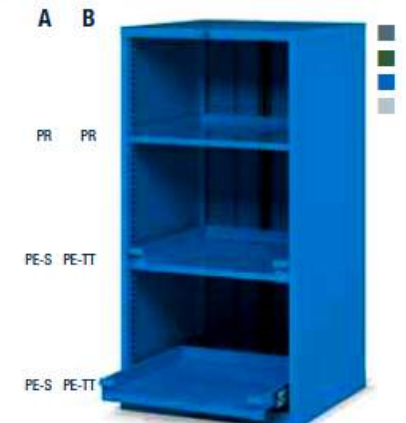

COD. ART.	VERSIONE
F AG 2058 10 04	A
F AG 2058 60 04	B
Armadio con 2 piani estraibili, 1 piano regolabile	
Dimensioni mm 717x726x1450 h Senza serratura, con asta antiribaltamento