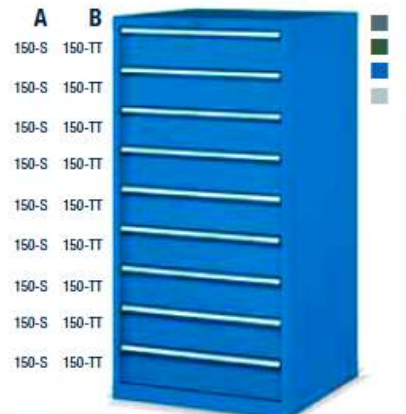

COD. ART.	VERSIONE
F AG 2058 08 04	A
F AG 2058 58 04	B
Armadio con 9 cassetti	
Dim. mm 717x726x1450 h Serratura centrale