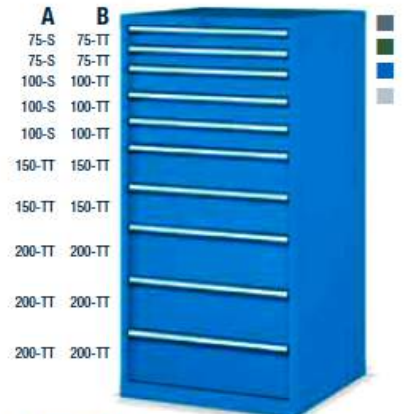

ARMADI SERIE STANDARD G

LUNGHEZZA = 717 mm PROFONDITÀ = 726 mm (36x36 Eh)

COD. ART.	VERSIONE
F AG 2058 07 04	A
F AG 2058 57 04	B
Armadio con 9 cassetti	
Dim. mm 717x726x1450 h Serratura centrale	

COD. ART.	VERSIONE
F AG 2058 08 04	A
F AG 2058 58 04	B
Armadio con 9 cassetti	
Dim. mm 717x726x1450 h Serratura centrale	