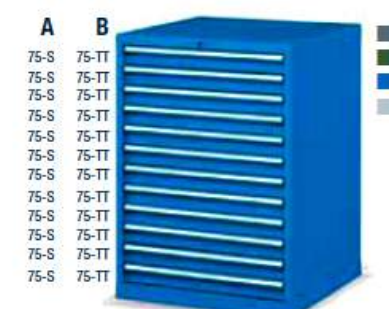

COD. ART.	VERSIONE
F AG 2040 21 04	A
F AG 2040 71 04	B
Armadio con 12 cassetti	
Dim. mm 717x726x1000 h Serratura centrale