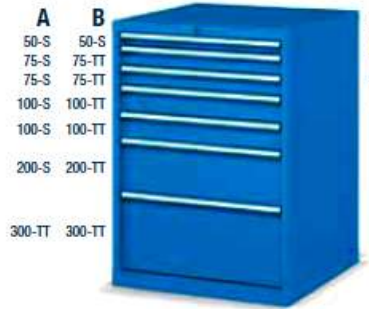

VERSIONE

F AG 2040 01 04 A

F AG 2040 51 04 B

Armadio con 6 cassetti

Dim. mm 717x726x1000 h

Serratura centrale

COD. ART.

VERSIONE

F AG 2040 11 04 A

F AG 2040 61 04 B

Armadio con 6 cassetti

Dim. mm 717x726x1000 h

Serratura centrale

•COD. ART.

VERSIONE

F AG 2040 12 04 A

F AG 2040 53 04 B

Armadio con 7 cassetti

Dim. mm 717x726x1000 h

Serratura centrale

•COD. ART.

VERSIONE

F AG 2040 16 04 A

F AG 2040 52 04 B